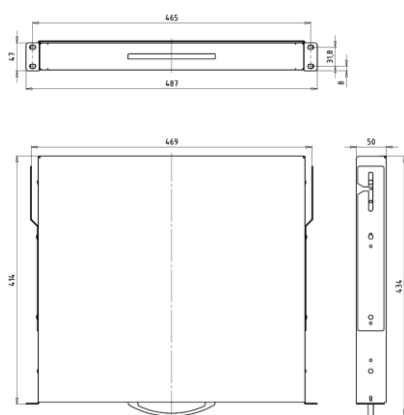

Габаритные и монтажные размеры выдвижных полок :

REC-TSV40B

REC-TSV60B